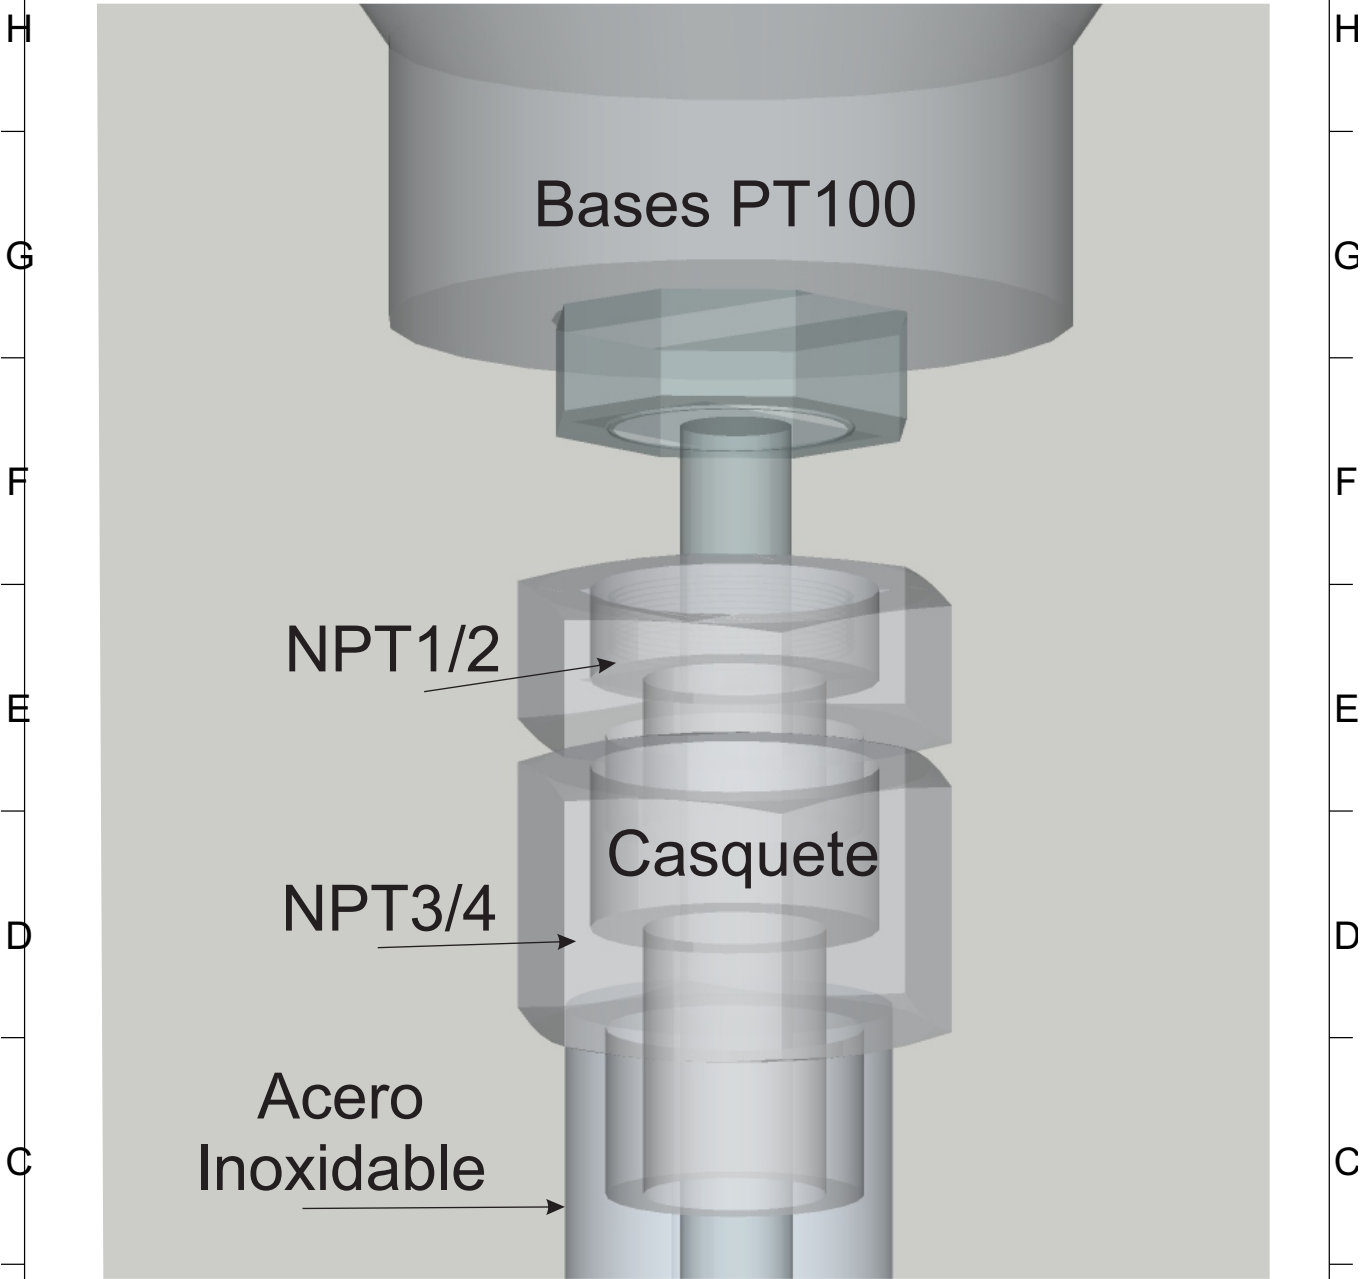

8 | 7 | 6 | 5 | 4 | 3 | 2 | 1

	PT100 AISLADA			
	CT100A			
Jefe proyecto Jacob Rebolledo R.	TAMAÑO	Nº DE FAX	Nº DIBUJO JRR306PT/LC	REV. 1.0.0
Garante proyecto	ESCALA 1:1	Diseño aplicado	HQJA	1 DE 1

8 | 7 | 6 | 5 | 4 | 3 | 2 | 1