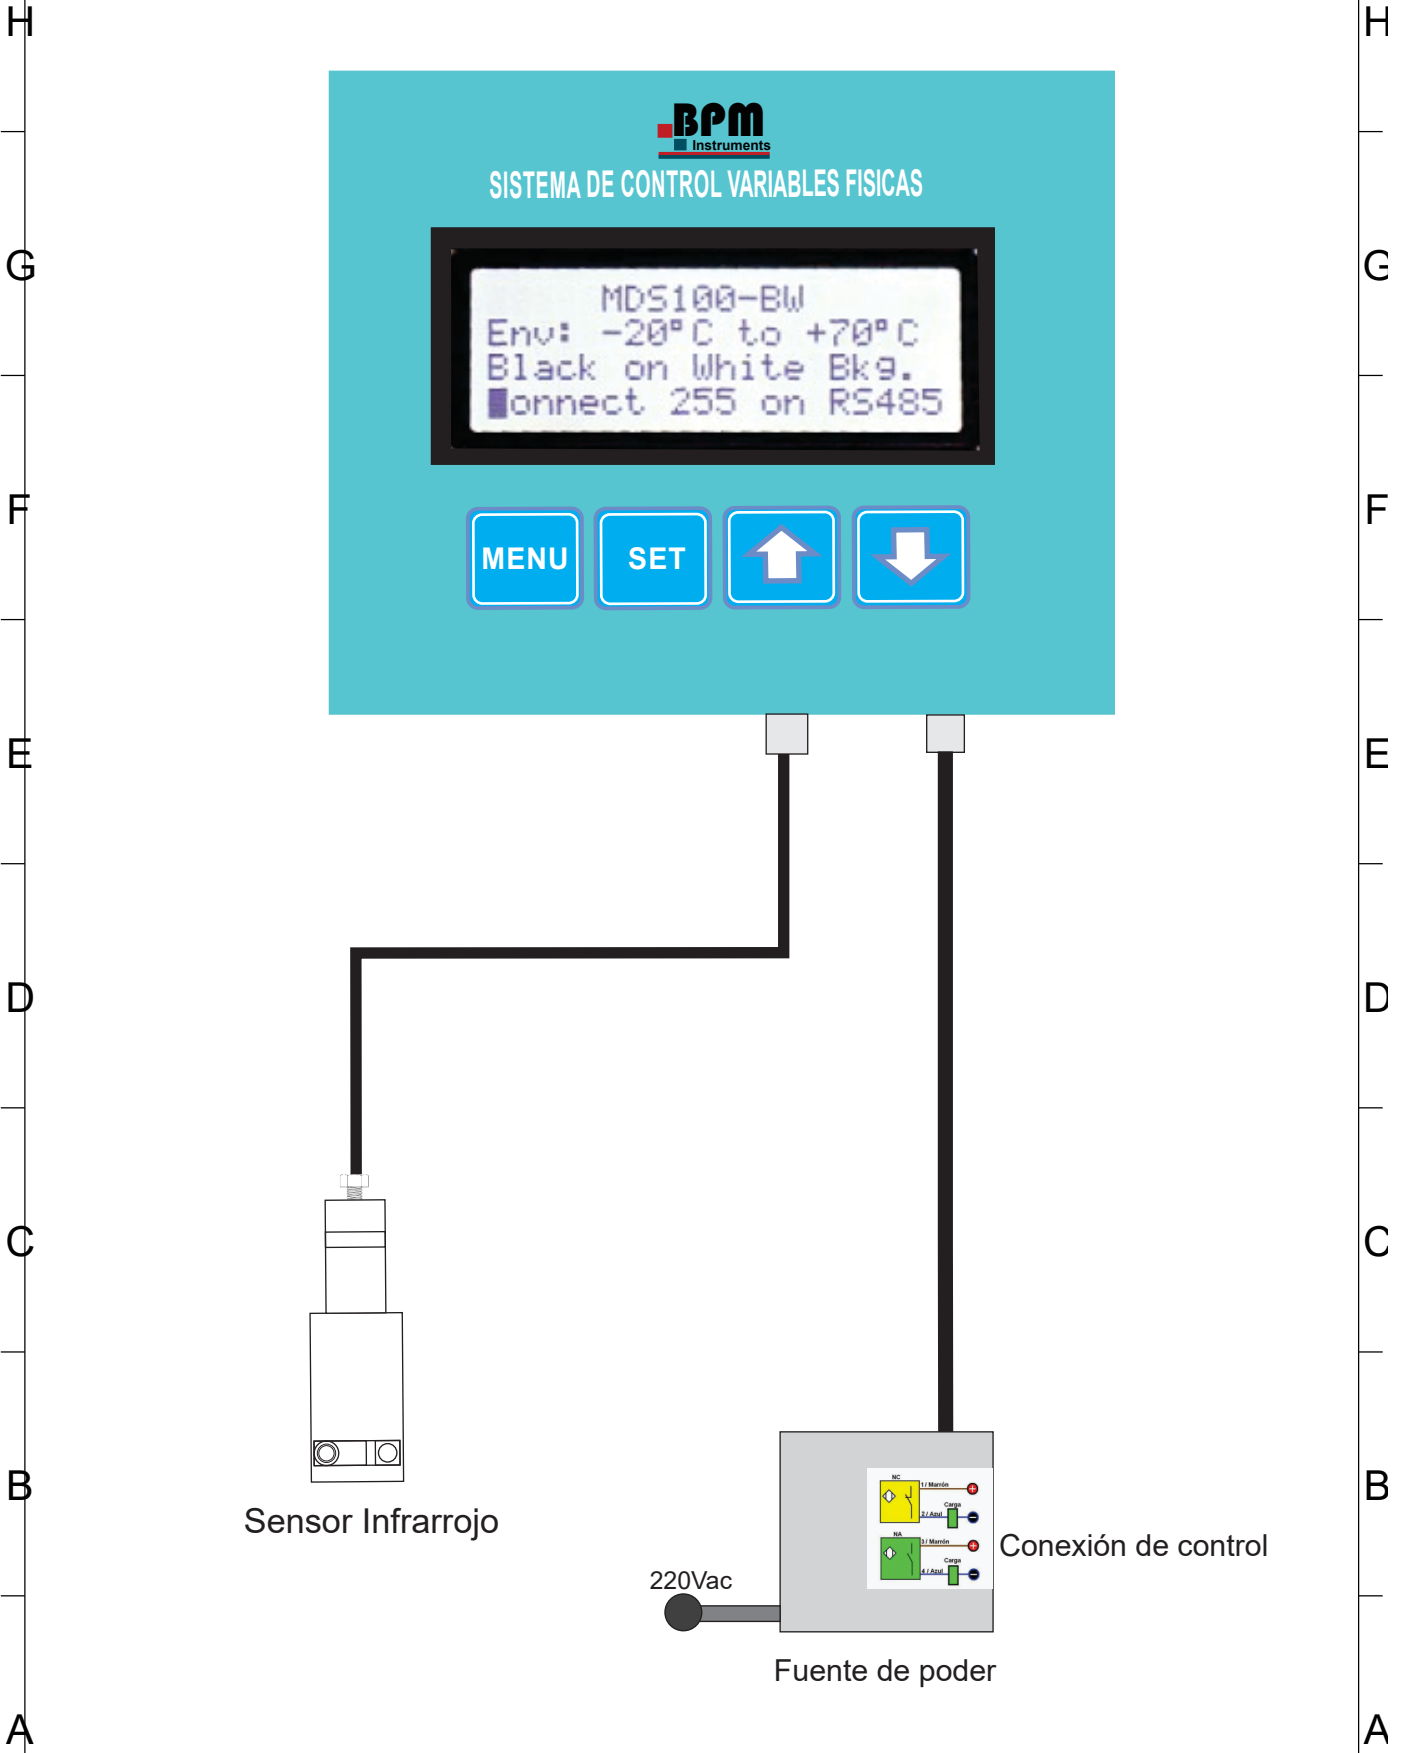

8 | 7 | 6 | 5 | 4 | 3 | 2 | 1

BPM
Instruments
SISTEMA DE CONTROL VARIABLES FISICAS

MDS100-BW
Env: -20°C to +70°C
Black on White Bkg.
Connect 255 on RS485

MENU SET [Up Arrow] [Down Arrow]

Sensor Infrarrojo

220Vac

Fuente de poder

Conexión de control

8 | 7 | 6 | 5 | 4 | 3 | 2 | 1